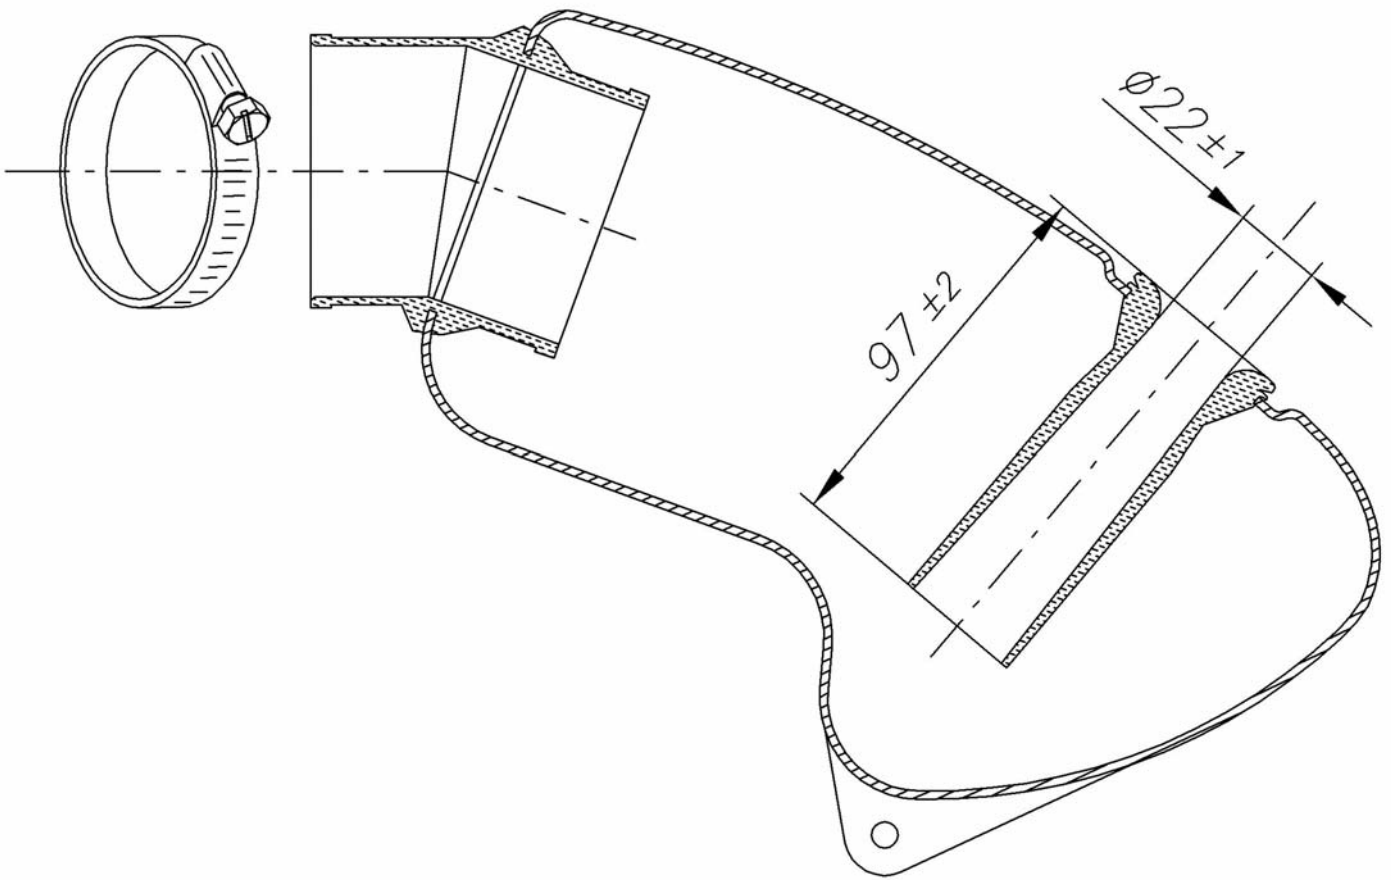

MÅLSKISSE - INNSUGSDEMPER

Denne innsugsdemperen er kun homologert for bruk i klassen Junior 60