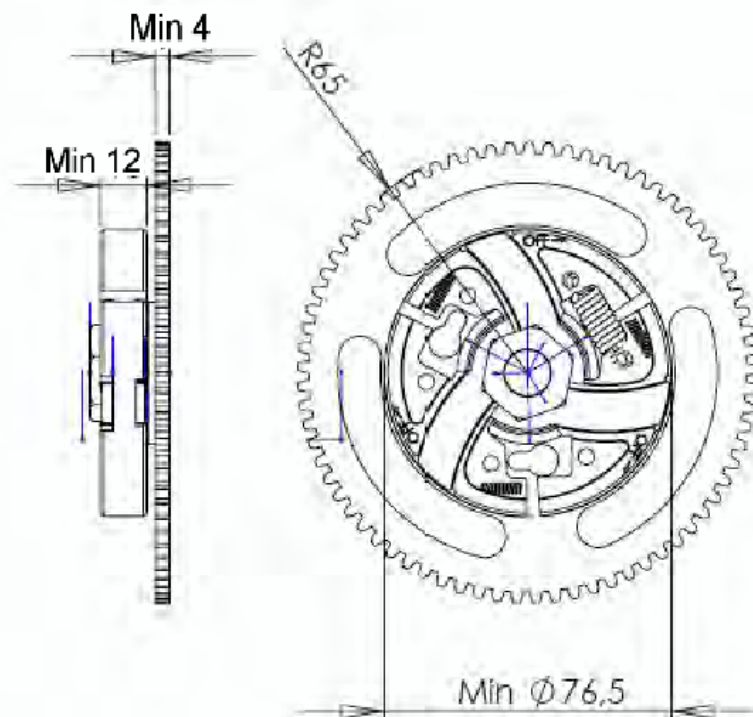

14/30

100804 / 1212

SBF Stämpel/Signatur

Vikt: 600g ±20

Kopplingen skall
vara fullt inkopplad
vid max 5000 rpm

SBF Stämpel/Signatur

A handwritten signature in blue ink.

Popnitar i slutljuddämpare får bytas ut mot skruv och mutter.