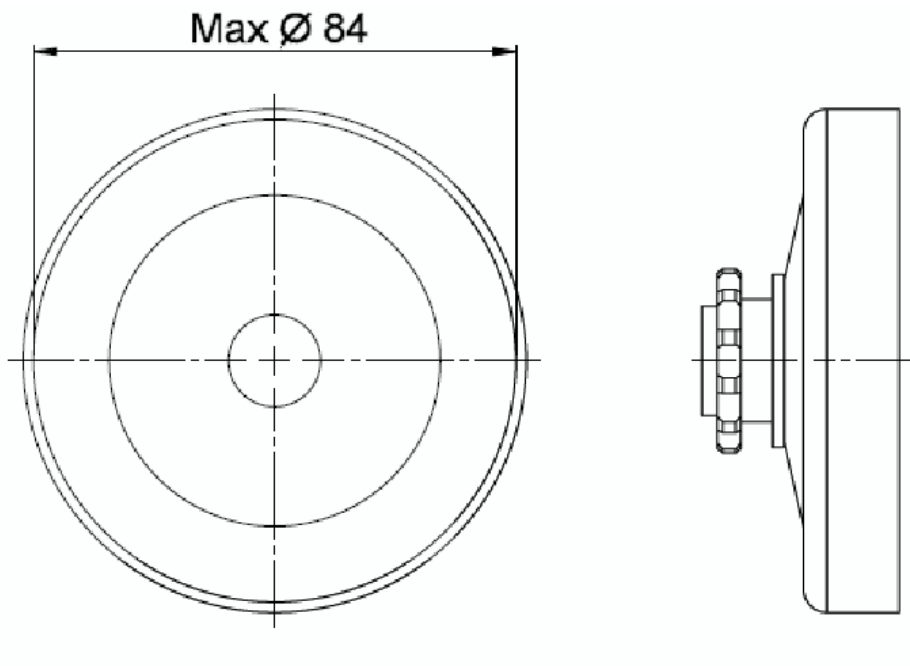

HOMOLOGERINGSBLAD KARTING

Raket 95 Formel mini

Kopplingstrumma

Utgåva

Sida

Publiceringsdatum / Giltig t.o.m.

KA-H10:001

Tillegg 1.2

14/30

100804 / 1212

SBF Stämpel/Signatur

Vikt: 600g ±20

Kopplingen skall
vara fullt inkopplad
vid max 5000 rpm

SBF Stämpel/Signatur

A handwritten signature in blue ink.

Popnitar i slutljuddämpare får bytas ut mot skruv och mutter.