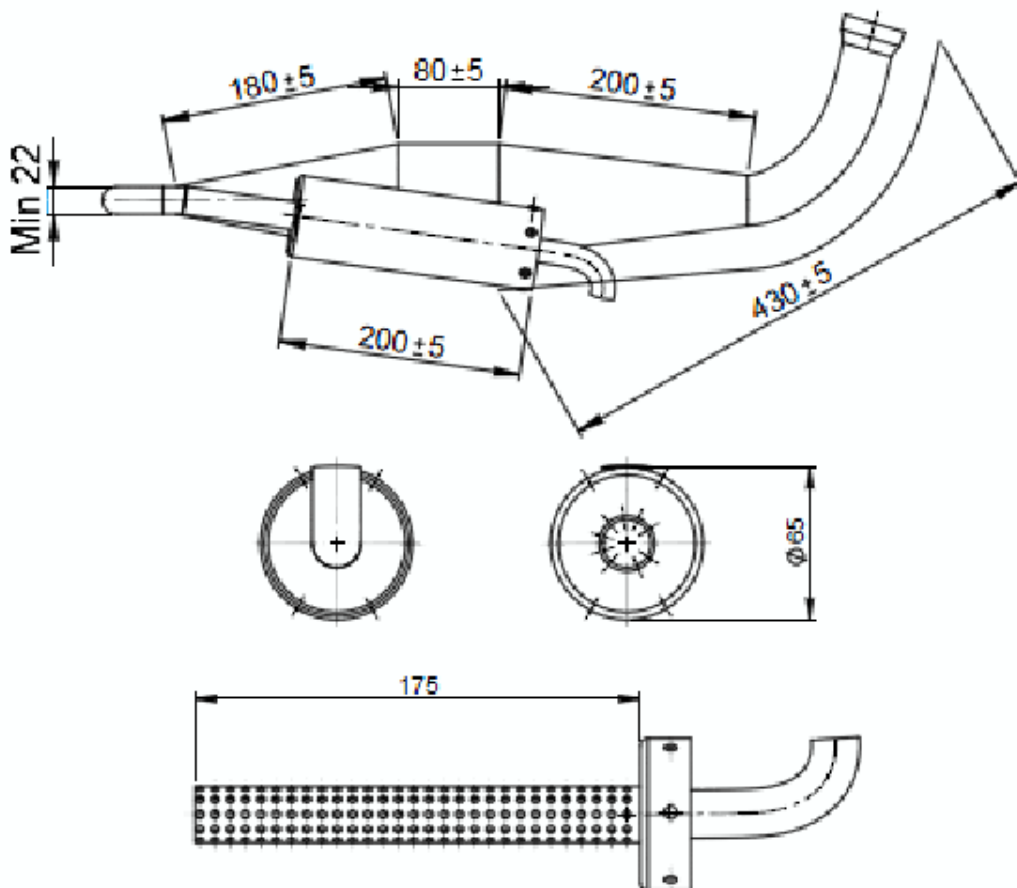

14/30

100804 / 1212

SBF Stämpel/Signatur

Vikt: 600g ±20

Kopplingen skall
vara fullt inkopplad
vid max 5000 rpm

SBF Stämpel/Signatur

A handwritten signature in blue ink.

Popnitar i slutljuddämpare får bytas ut mot skruv och mutter.